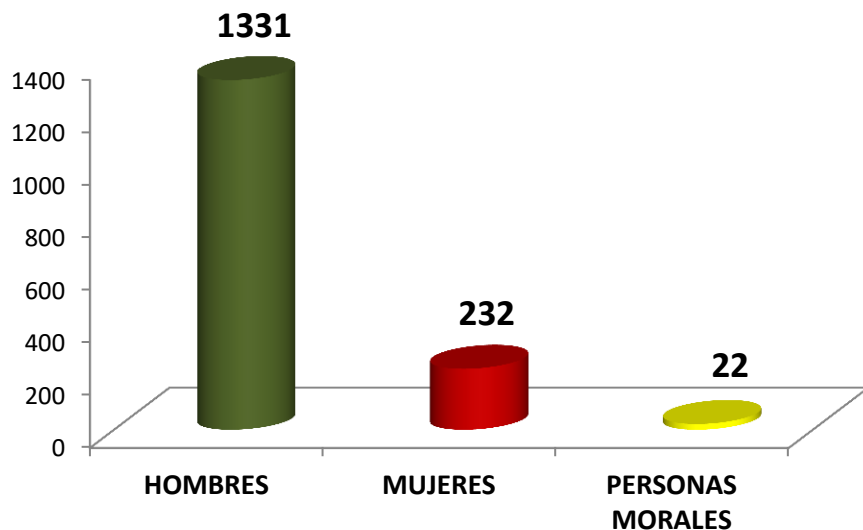

DISTRIBUCIÓN DE APOYOS POR GENERO

GENERO

HOMBRES 1,331

MUJERES 232

PERSONAS MORALES 22

TOTAL

1,585

DISTRIBUCIÓN DE APOYOS POR RANGO DE EDAD

EDAD

18-35 104

36-50 403

51-65 629

66-80 381

81 Y MAS 46

PERSONAS MORALES 22

TOTAL