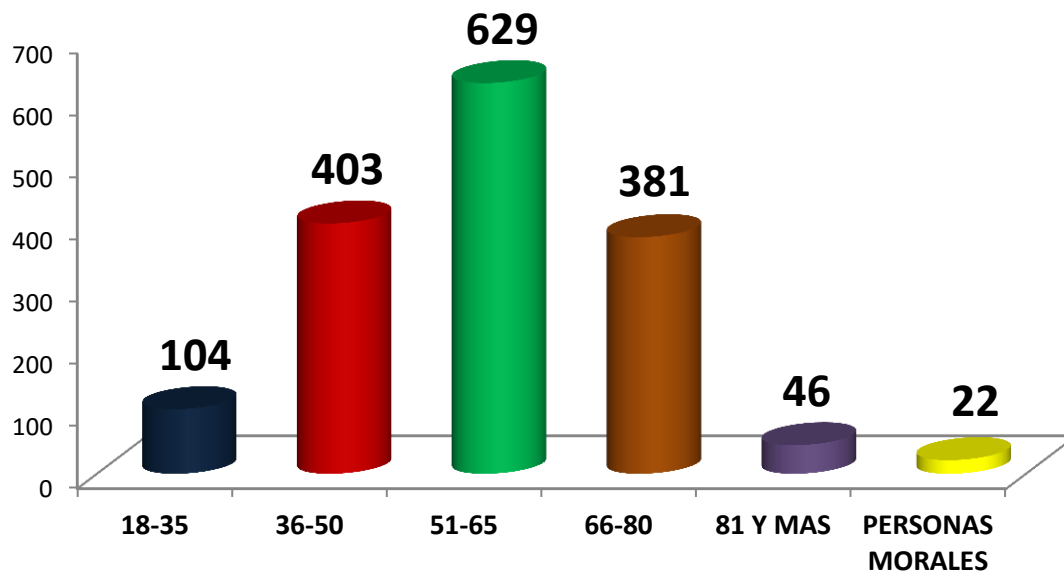

DISTRIBUCIÓN DE APOYOS POR GENERO

GENERO

HOMBRES 1,331

MUJERES 232

PERSONAS MORALES 22

TOTAL

1,585

DISTRIBUCIÓN DE APOYOS POR RANGO DE EDAD

EDAD

18-35 104

36-50 403

51-65 629

66-80 381

81 Y MAS 46

PERSONAS MORALES 22

TOTAL